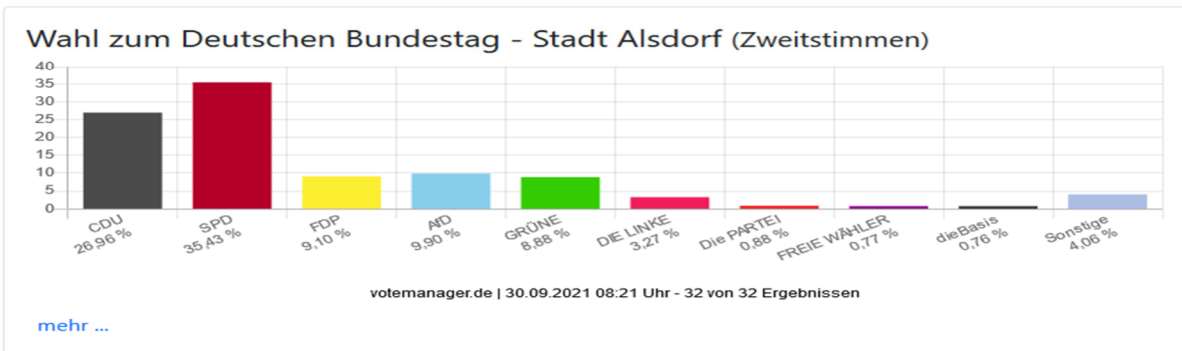

Datum	Wahlen
15.05.2022	Landtagswahl
26.09.2021	Wahl zum Deutschen Bundestag
13.09.2020	Kommunalwahlen und Integrationsratswahl
26.05.2019	Europawahl
18.11.2018	Stichwahl der/des StateregionsratIn/Stateregionsrates
04.11.2018	Wahl der/des StateregionsratIn/Stateregionsrates
24.09.2017	Wahl zum Deutschen Bundestag
14.05.2017	Landtagswahl
15.06.2014	Stichwahl des/der Stateregionsrats/StateregionsratIn
25.05.2014	Europawahl, Kommunalwahlen und Integrationsratswahl
22.09.2013	Wahl zum Deutschen Bundestag
13.05.2012	Landtagswahl
09.05.2010	Landtagswahl
07.02.2010	Integrationsratswahl
27.09.2009	Wahl zum Deutschen Bundestag
30.08.2009	Kommunalwahlen

Die Seite enthalt eine Liste von Links zu den verschiedenen Wahlergebnissen. In unserem Beispiel wird der Link zu den Ergebnissen „Wahl zum deutschen Bundestag“ angezeigt.

Unter dem Reiter OpenData-Info konnen die abgebildeten Ergebnisse als csv-Dateien heruntergeladen werden.