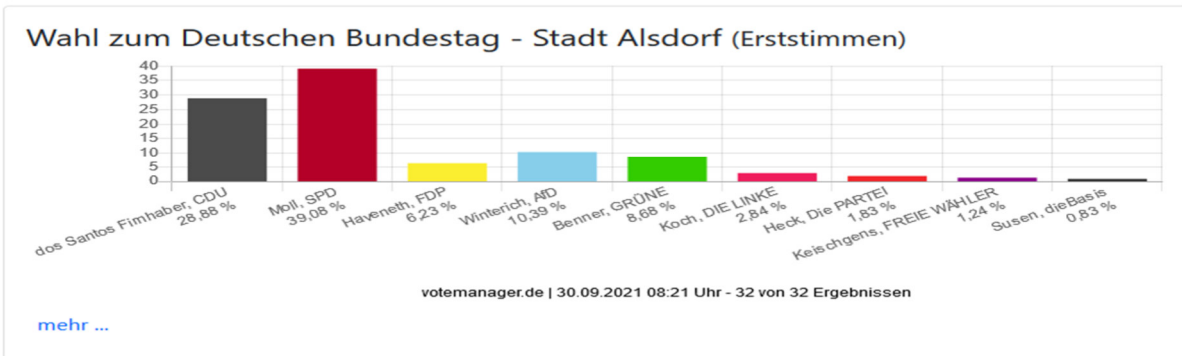

Datum	Wahlen
15.05.2022	Landtagswahl
26.09.2021	Wahl zum Deutschen Bundestag
13.09.2020	Kommunalwahlen und Integrationsratswahl
26.05.2019	Europawahl
18.11.2018	Stichwahl der/des StateregionsratIn/Stateregionsrates
04.11.2018	Wahl der/des StateregionsratIn/Stateregionsrates
24.09.2017	Wahl zum Deutschen Bundestag
14.05.2017	Landtagswahl
15.06.2014	Stichwahl des/der Stateregionsrats/StateregionsratIn
25.05.2014	Europawahl, Kommunalwahlen und Integrationsratswahl
22.09.2013	Wahl zum Deutschen Bundestag
13.05.2012	Landtagswahl
09.05.2010	Landtagswahl
07.02.2010	Integrationsratswahl
27.09.2009	Wahl zum Deutschen Bundestag
30.08.2009	Kommunalwahlen

Die Seite enthalt eine Liste von Links zu den verschiedenen Wahlergebnissen. In unserem Beispiel wird der Link zu den Ergebnissen „Wahl zum deutschen Bundestag“ angezeigt.

Unter dem Reiter OpenData-Info konnen die abgebildeten Ergebnisse als csv-Dateien heruntergeladen werden.